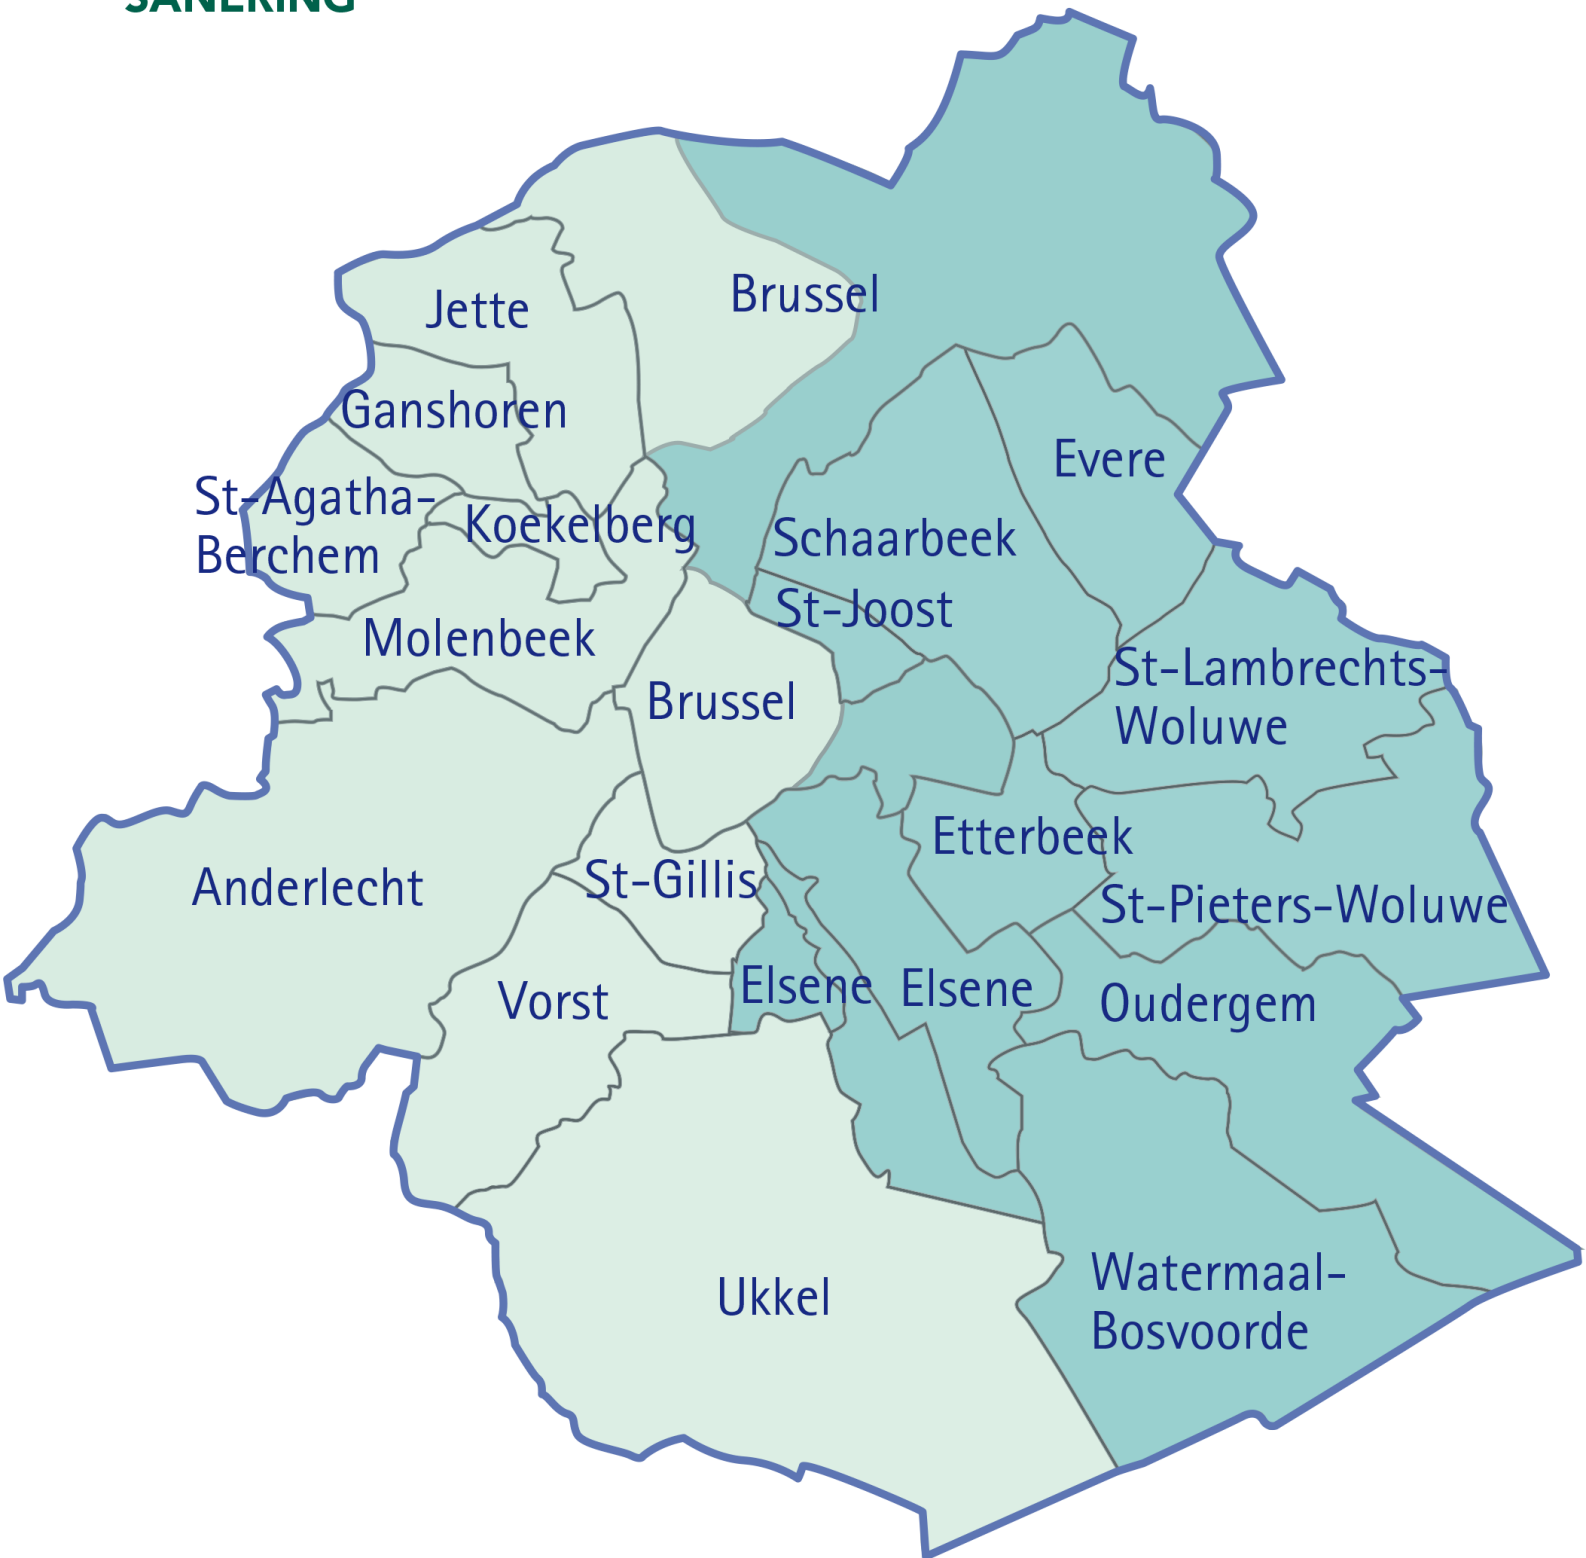

# SANERING

**LUSAMBO**  
Lusambostraat 21-23  
1190 Vorst  
**02 334 37 76**

**LINTHOUT**  
Linthoutstraat 41  
1030 Brussel  
**02 739 52 11**