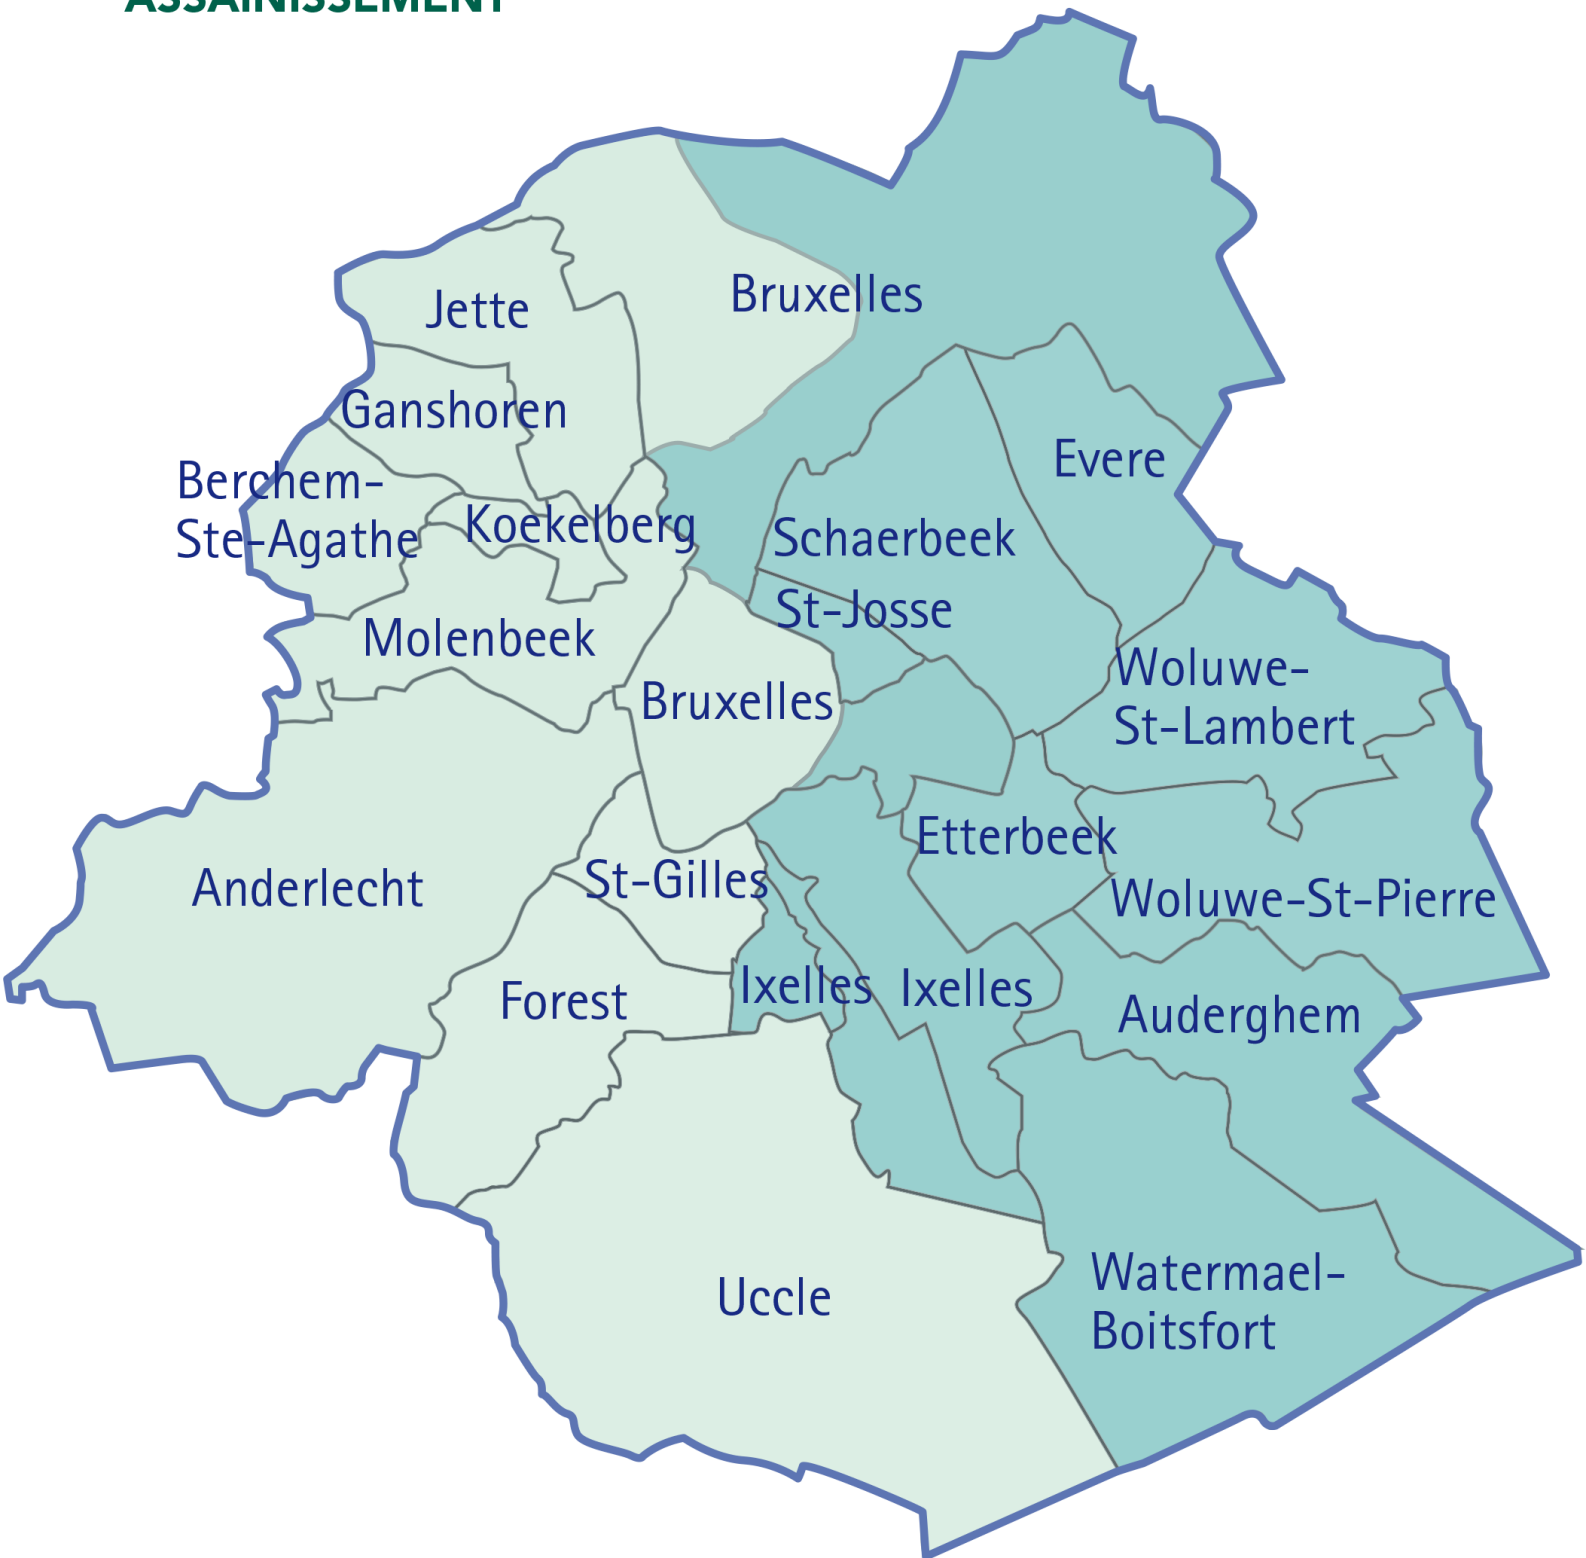

ASSAINISSEMENT

 **LUSAMBO**
Rue Lusambo 21-23
1190 Forest
02/334.37.76

 **LINTHOUT**
Rue de Linthout 41
1030 Bruxelles
02/739.52.11