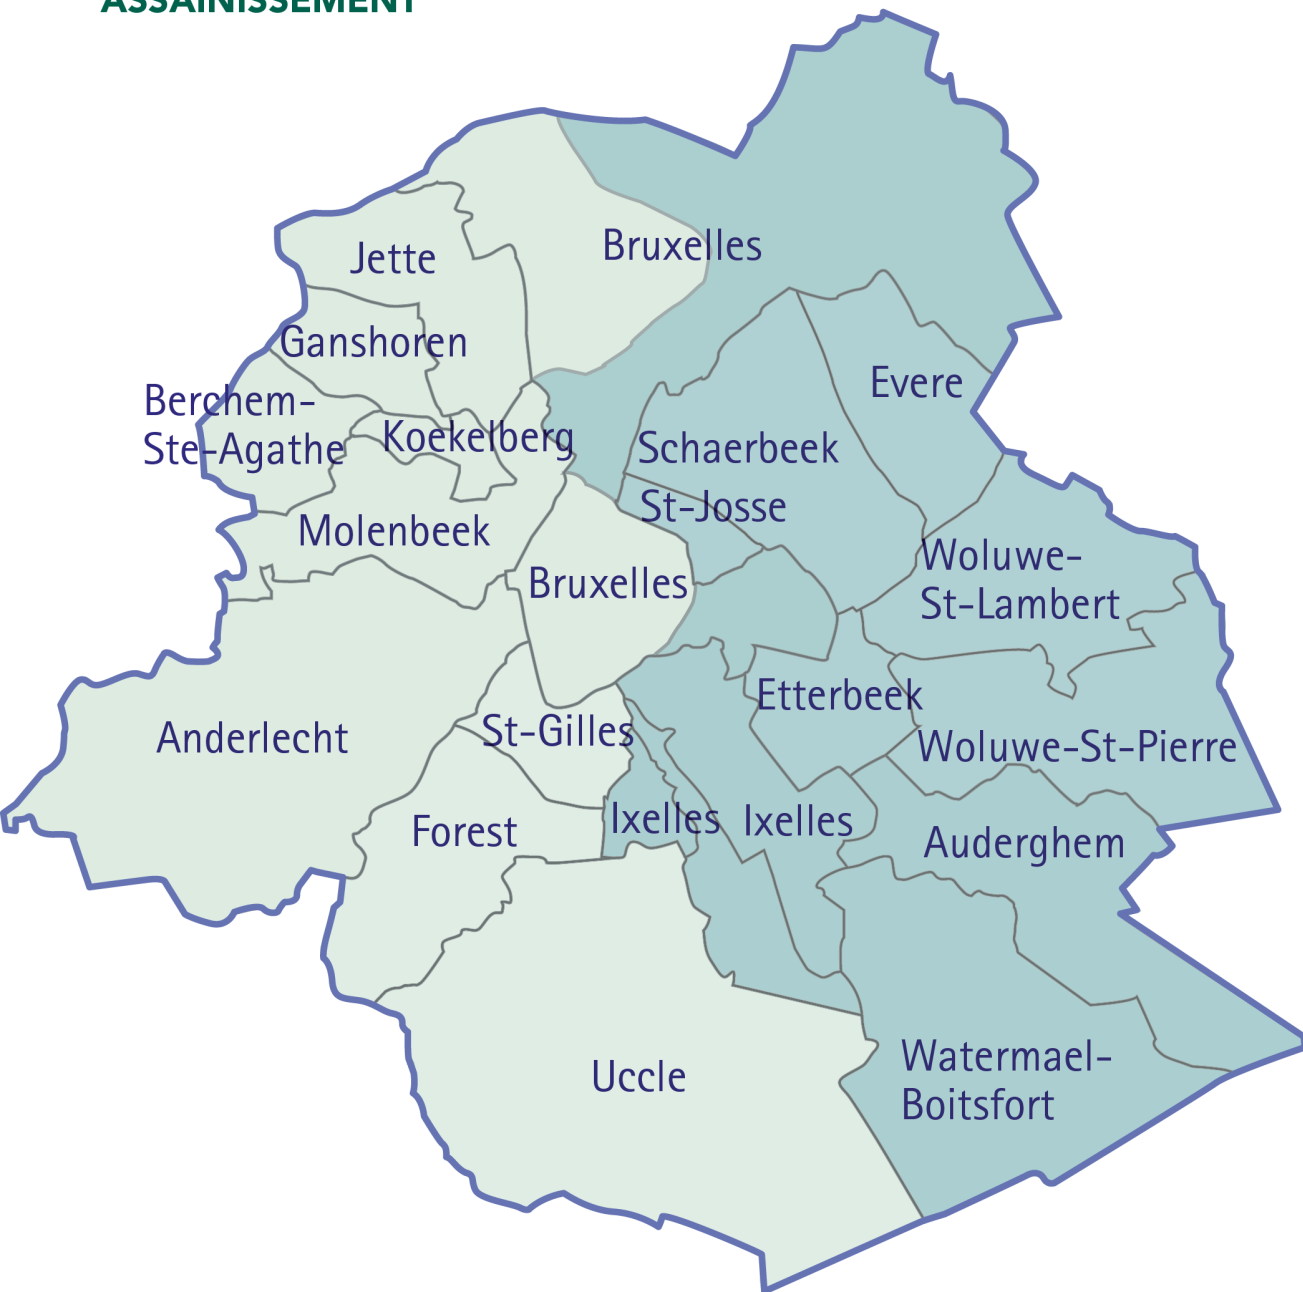

ASSAINISSEMENT

LUSAMBO

Rue Lusambo 21-23
1190 Forest
02/518.87.06

LINTHOUT

Rue de Linthout 41
1030 Bruxelles
02/739.52.11